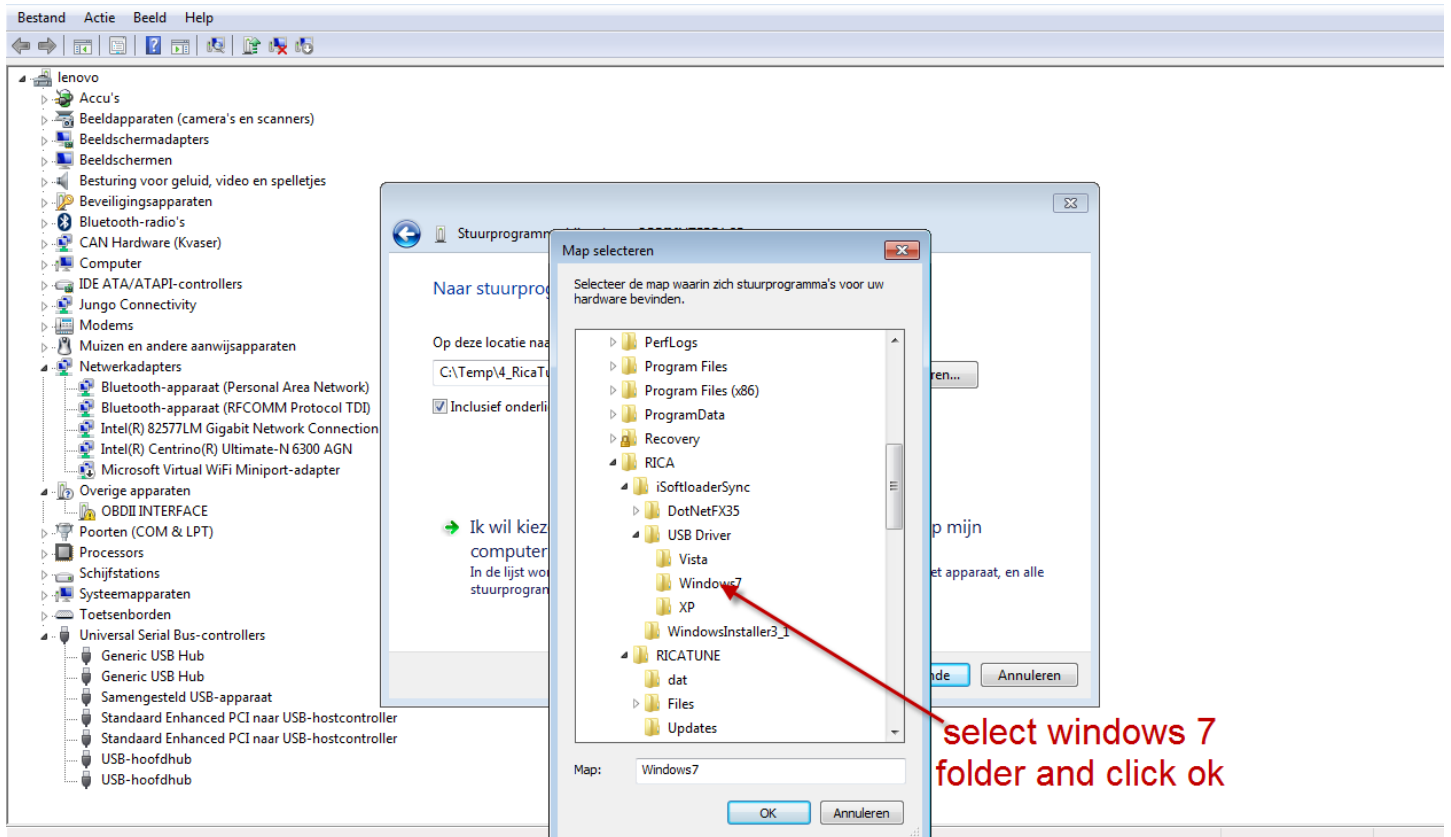

WINDOWS 7 DRIVER - INSTALL MANUAL

STEP 1:

The screenshot shows the Windows 7 System Information window. The left sidebar contains a list of programs, with 'Snagit 9 Editor' highlighted. A context menu is open over the 'Computer' icon in the taskbar. The menu options are: Openen, Beheren, Netwerkverbinding maken..., Netwerkverbinding verbreken..., Op bureaublad weergeven, Naam wijzigen, and Eigenschappen. A red arrow points to the 'Eigenschappen' option. A text box on the right contains the following instructions:

STEP 2:

The screenshot shows the Windows 7 System Information window. The left sidebar contains a list of system management tools, with 'Apparaatbeheer' highlighted. A red arrow points to 'Apparaatbeheer'. A text box in the center of the window contains the instruction:

open device manager

The System Information window displays the following details:

- Windows-versie: Windows 7 Professional
- Copyright © 2009 Microsoft Corporation. Alle rechten voorbehouden.
- Meer onderdelen verkrijgen met een andere versie van Windows 7
- Windows Prestatie-index: 4.3
- Processor: Intel(R) Core(TM) i5 CPU M 540 @ 2.53GHz 2.53 GHz
- Geïnstalleerd geheugen (RAM): 4,00 GB (3,80 GB beschikbaar)
- Type systeem: 64 bits besturingssysteem
- Pen- of aanraakinvoer is niet beschikbaar voor dit beeldscherm
- Computernaam: lenovo
- Volledige computernaam: lenovo
- Beschrijving van de computer: RICA
- Product-id: 00371-OEM-8992671-00437

STEP 3:

STEP 4:

STEP 5:

STEP 6:

STEP 7: