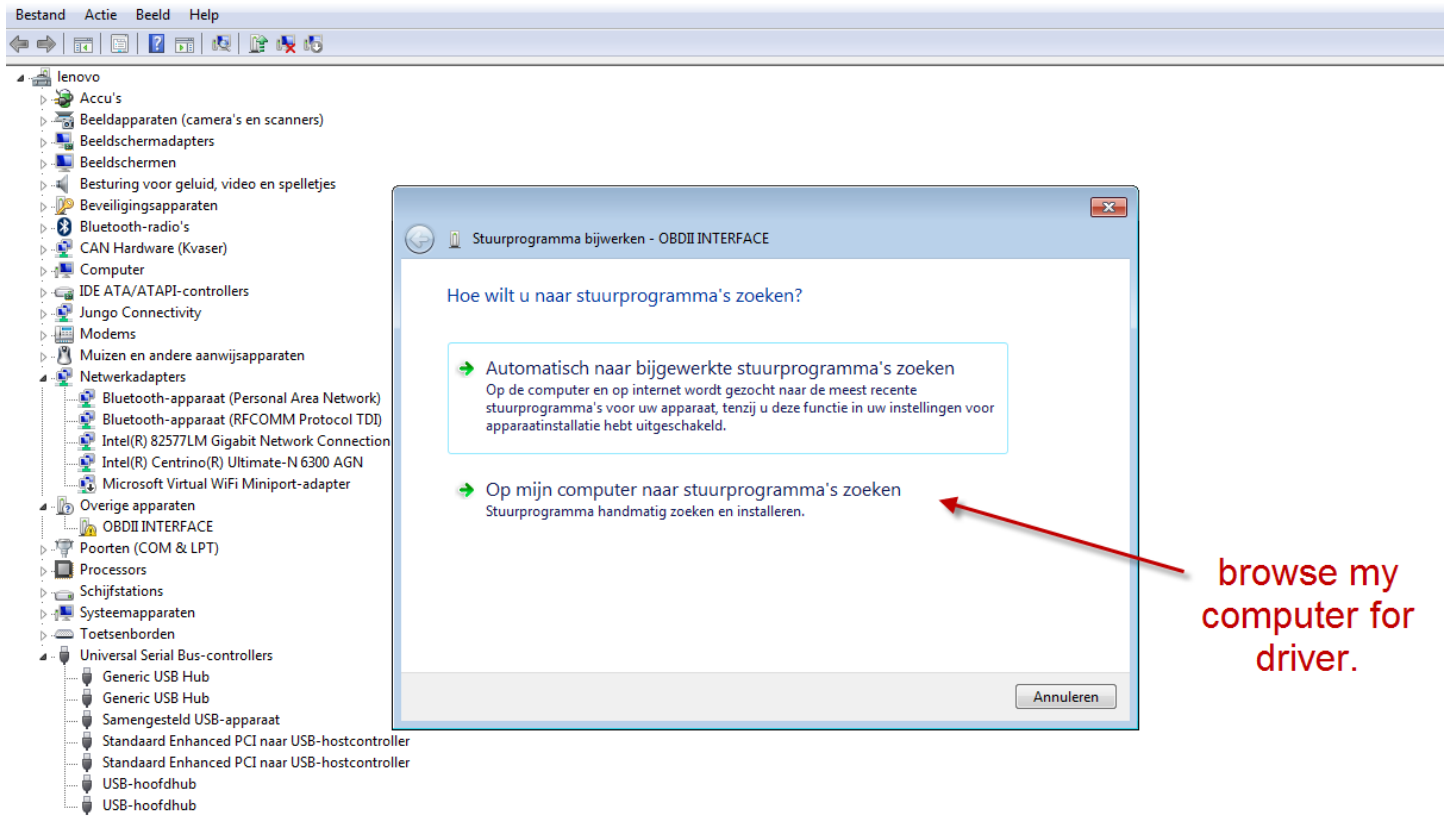

WINDOWS 7 DRIVER - INSTALL MANUAL

STEP 1:

The screenshot shows the Windows 7 System Information window. The left sidebar contains a list of programs, with 'Snagit 9 Editor' highlighted. A context menu is open over the 'Computer' icon in the taskbar. The menu options are: Openen, Beheren, Netwerkverbinding maken..., Netwerkverbinding verbreken..., Op bureaublad weergeven, Naam wijzigen, and Eigenschappen. A red arrow points to the 'Eigenschappen' option. A text box on the right contains the following instructions:

STEP 2:

The screenshot shows the Windows 7 System Information window. The left sidebar contains a list of system management tools, with 'Apparaatbeheer' highlighted. A red arrow points to 'Apparaatbeheer'. A text box in the center of the window contains the instruction:

open device manager

The System Information window displays the following details:

- Windows-versie: Windows 7 Professional
- Copyright © 2009 Microsoft Corporation. Alle rechten voorbehouden.
- Meer onderdelen verkrijgen met een andere versie van Windows 7
- Windows Prestatie-index: 4.3
- Processor: Intel(R) Core(TM) i5 CPU M 540 @ 2.53GHz 2.53 GHz
- Geïnstalleerd geheugen (RAM): 4,00 GB (3,80 GB beschikbaar)
- Type systeem: 64 bits besturingssysteem
- Pen- of aanraakinvoer is niet beschikbaar voor dit beeldscherm
- Computernaam: lenovo
- Volledige computernaam: lenovo
- Beschrijving van de computer: RICA
- Product-id: 00371-OEM-8992671-00437

STEP 3:

STEP 4:

STEP 5:

STEP 6:

STEP 7: